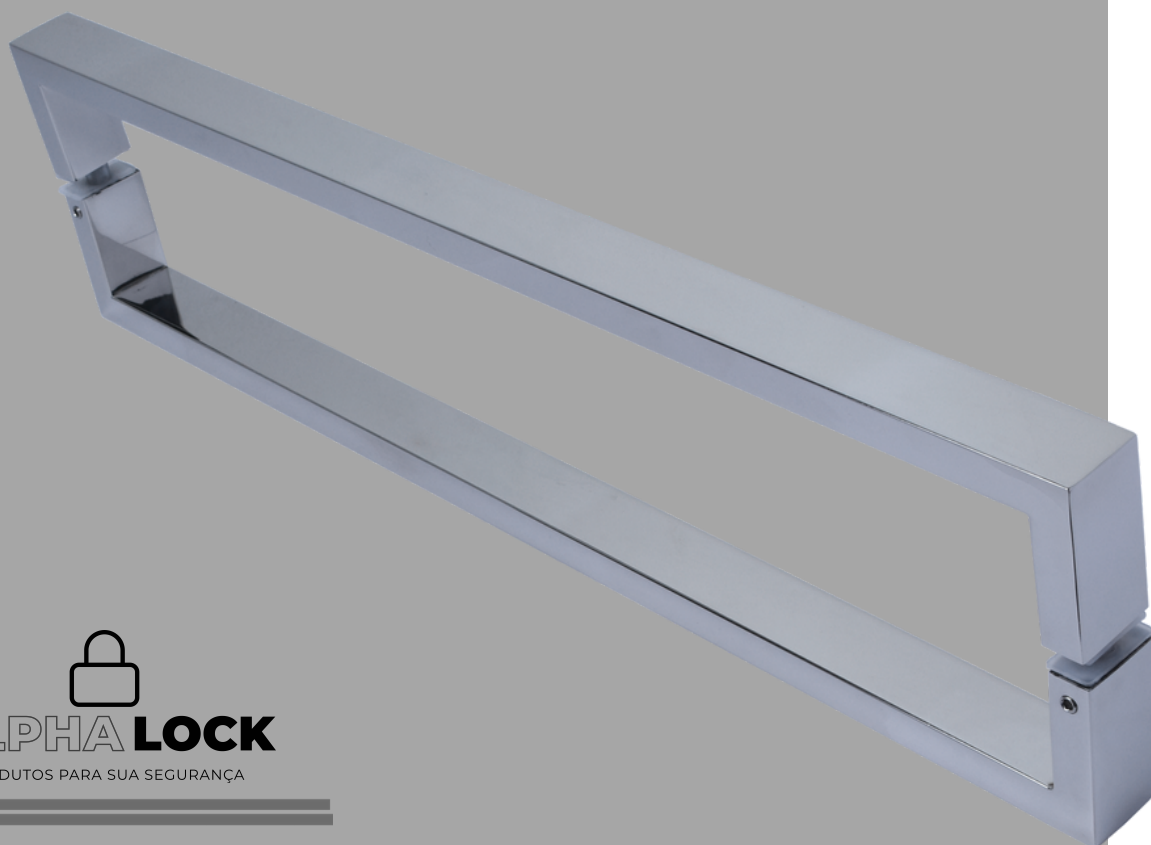

ALPHA LOCK

PRODUTOS PARA SUA SEGURANÇA

Puxador Barra Chata 30x10 em inox 304

CÓD. BC 30X10

Medida / Furação / Acabamento

300	200	POL/ESCOV/ BLACK
400	300	POLIDO

- Pézinhos 25x25 mais robusto
- Sem marcas de solda
- Parte interna da fixação em inox
- Fixação com parafuso duplo
- Acompanha parafuso para portas de até 55mm

Puxador Retangular 30x15 em inox 304

CÓD. U 30X15

Medida / Furação / Acabamento

615

600

POLIDO

- Sem sinal de solda
- Parte interna da fixação em inox
- Fixação com parafuso duplo
- Acompanha parafuso para portas de até 55mm
- Por ser um puxador mais fino e discreto, ele é ideal para portas de correr e internas da residência. Também muito usado e indicado para box de banheiro.