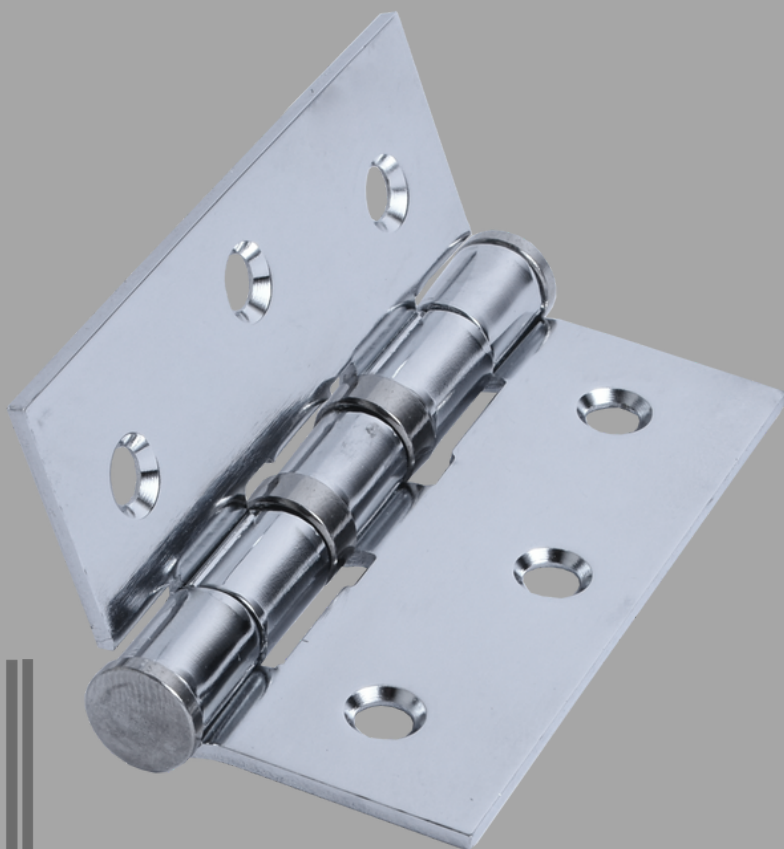

Dobradiça com Pino Blindado em Aço

CÓD. DOBR. AÇO

Medidas / Acabamento

3x2,5"

CROM/ESCOV/BLACK

3,5X3

CROMADO/BLACK

- Pino blindado
- Capacidade de peso: suporta até 25kg cada unidade
- Capacidade total 75KG.
- 1 jogo = 3 dobradiças + parafusos para instalação.

ALPHA LOCK

PRODUTOS PARA SUA SEGURANÇA