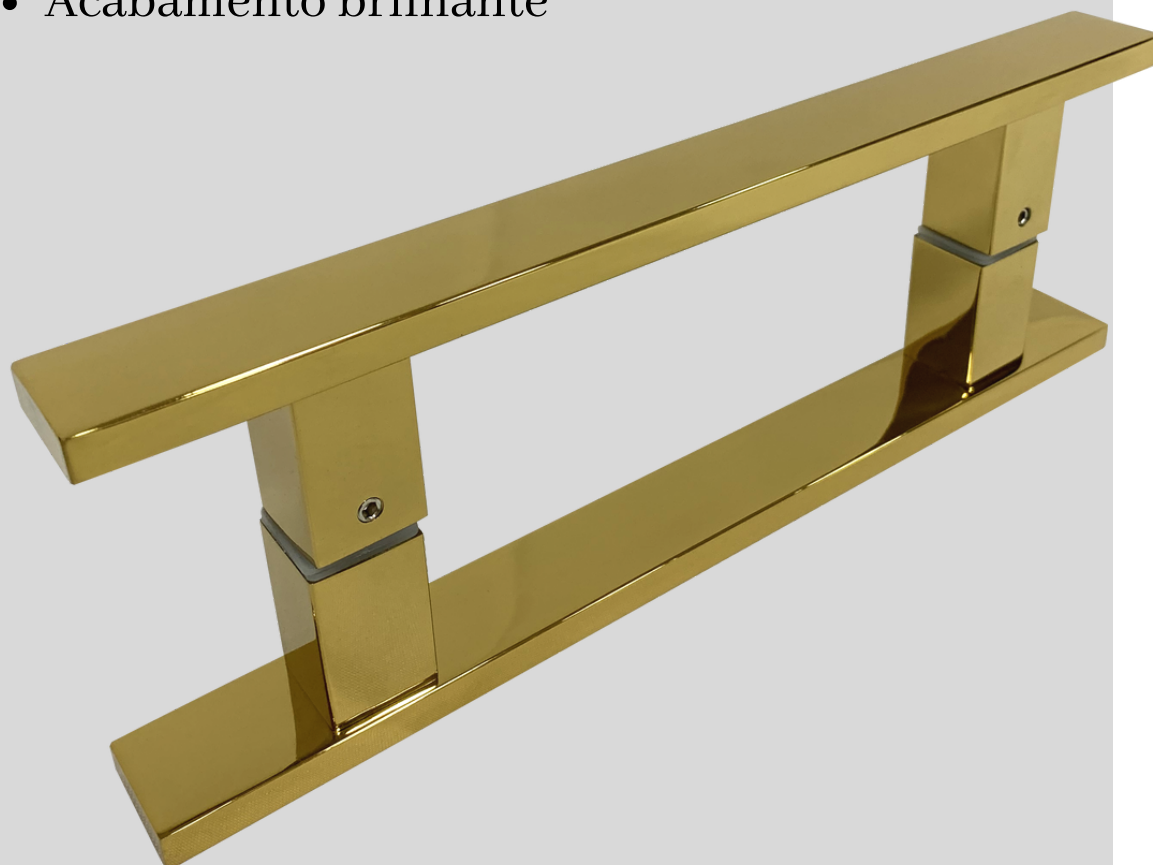

CÓD. BC 40X10 DOURADO

Medida / Furação / Acabamento

600	400	DOURADO
800	600	DOURADO
1000	800	DOURADO
1200	1000	DOURADO

- Pézinho de 30x30 exclusivo, mais robusto!
- Sem marcas de solda
- Parte interna da fixação em inox
- Fixação com parafuso duplo
- Acompanha parafuso para portas de até 55mm
- Pintura eletrostática
- Acabamento brilhante

Puxador Barra Chata 30x10 em inox 304

CÓD. BC 30X10 DOURADO

Medida / Furação / Acabamento

300

200

DOURADO

- Pézinho de 25x25 mais robusto!
- Sem marcas de solda
- Parte interna da fixação em inox
- Fixação com parafuso duplo
- Acompanha parafuso para portas de até 55mm
- Pintura eletrostática
- Acabamento brilhante

ALPHA LOCK

PRODUTOS PARA SUA SEGURANÇA

Puxador Retangular 50x20 em inox 304

CÓD. U 50X20 DOURADO

Medida / Furação / Acabamento

1020	1000	DOURADO
1220	1200	DOURADO
1520	1500	DOURADO
2020	2000	DOURADO

- Sem sinal de solda
- Parte interna da fixação em inox
- Fixação com parafuso duplo
- Acompanha parafuso para portas de até 55mm
- Na parte da fixação ele tem 1,5cm a mais de inox, fazendo com que quando instalado o mesmo fique mais distante da porta.
- Pintura Eletrostática
- Acabamento fosco