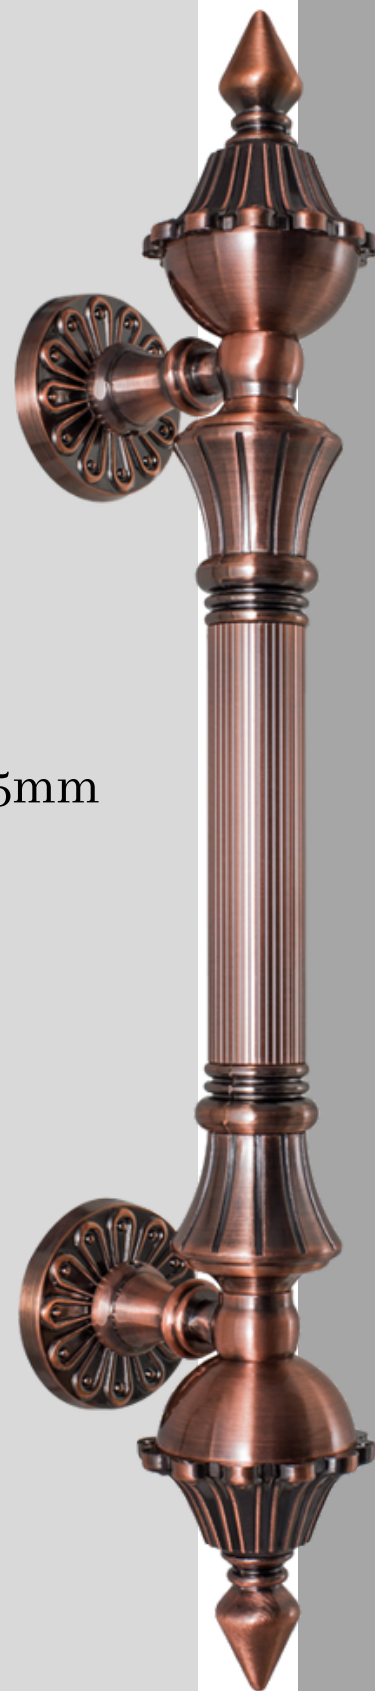

Puxador Colonial JD Cobre

CÓD. JD COBRE

Medida /	Furação /	Acabamento
330	185	COBRE
430	245	COBRE
610	425	COBRE

- Acabamento perfeito sem sinal de solda
- Pode ser montado duplo ou individual
- Vendido individualmente
- Produzido em Zamac
- Pintura eletrostática
- Acompanha parafuso para portas de até 55mm