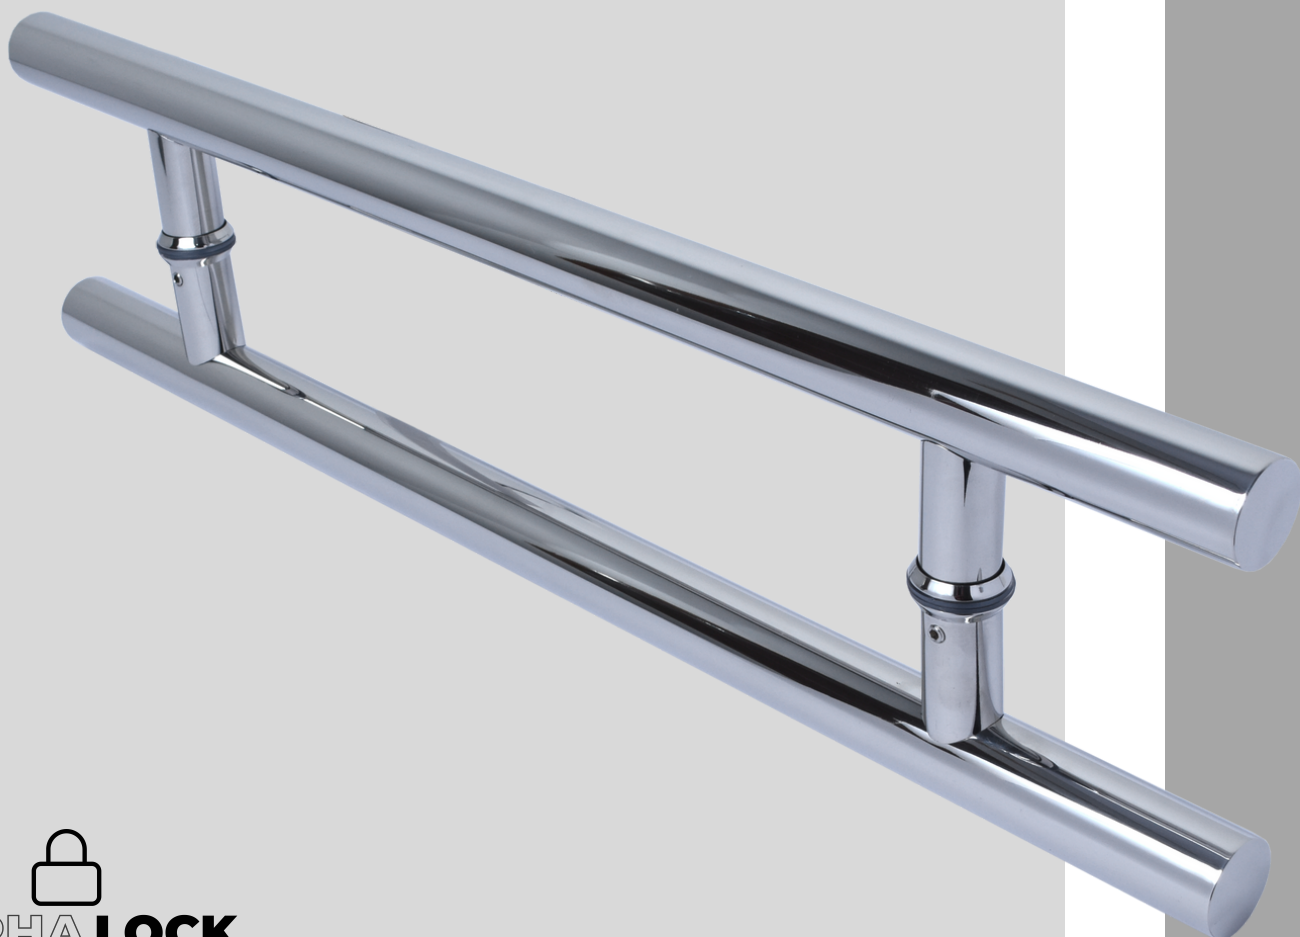

ALPHA LOCK

PRODUTOS PARA SUA SEGURANÇA

Puxador Barra Chata 30x10 em inox 304

CÓD. BC 30X10

Medida / Furação / Acabamento

300	200	POL/ESCOV/ BLACK
400	300	POLIDO

- Pézinhos 25x25 mais robusto
- Sem marcas de solda
- Parte interna da fixação em inox
- Fixação com parafuso duplo
- Acompanha parafuso para portas de até 55mm

ALPHA LOCK

PRODUTOS PARA SUA SEGURANÇA

Puxador Barra Chata 25x10 em inox 304

CÓD. BC 25X10

Medida / Furação / Acabamento

300	200	POLIDO
400	300	POLIDO

- Pezinhos 20x20 mais robusto
- Parte interna da fixação em inox
- Sem marcas de solda
- Fixação com parafuso duplo
- Acompanha parafuso para portas de até 55mm

ALPHA LOCK

PRODUTOS PARA SUA SEGURANÇA

Puxador Tubular 1"¼ em Inox

CÓD. JM708

Medida / Furação / Acabamento

800	600	POLIDO - 1"¼ (32MM)
1000	800	POLIDO - 1"¼ (32MM)

- Acabamento perfeito sem sinal de solda
- Sem tampas nas pontas
- Parte interna da fixação em inox
- Fixação com parafuso duplo
- Acompanha parafuso para portas de até 55mm