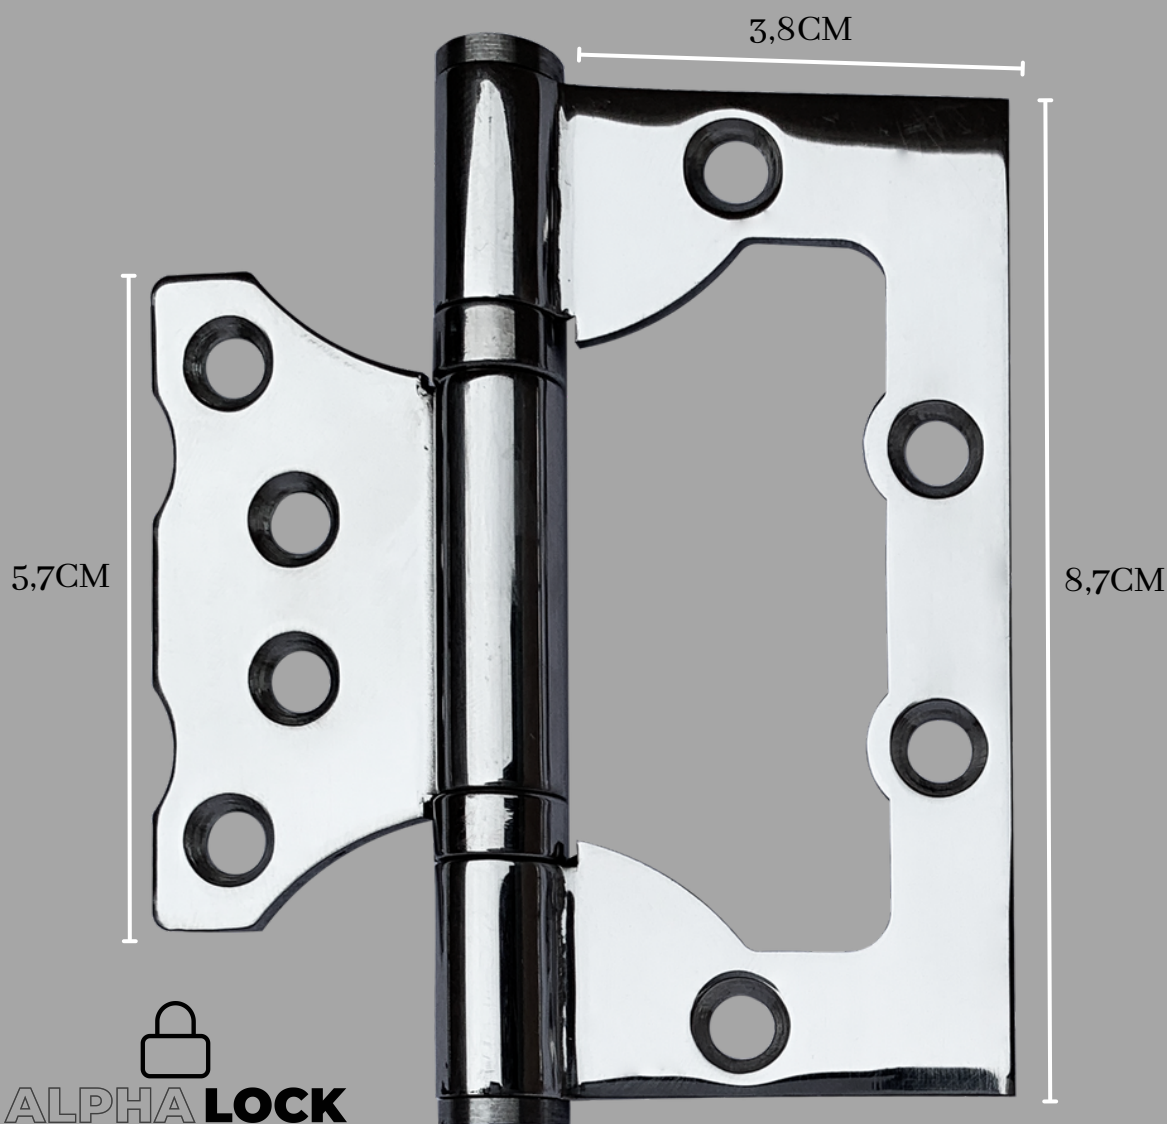

CÓD. PREND. ZAMAC

Material / Acabamento

ZAMAC | OURO VELHO

- Grande força magnética
- Tampa de porta compacta que oferece elegância ao ambiente.
- Pode ser fixado no chão ou na parede evitando furar o piso

ALPHA LOCK

PRODUTOS PARA SUA SEGURANÇA

Dobradiça Sobrepor "Borboleta" com Rolamento e Pino Blindado em Inox 304

CÓD. DOBR. BORBOLETA

Medidas / Acabamento

3,5x3x2 | POLIDO/ESCOV/BLACK

- Inox 304
- Facilidade na instalação
- Não precisa de rebaixo
- Rolamento e pino blindado
- Praticidade e durabilidade