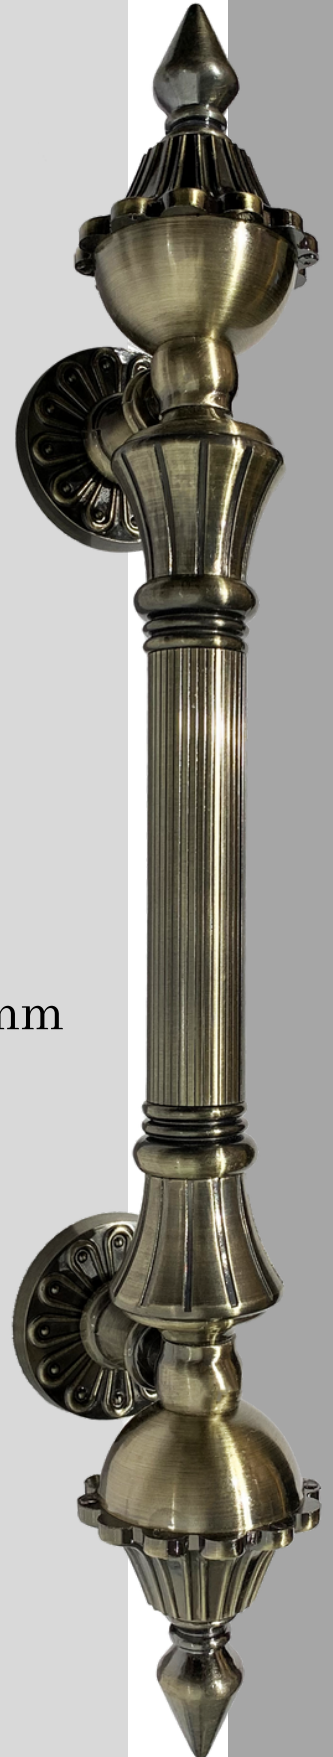

Puxador Colonial JD Cobre

CÓD. JD BLACK

Medida /	Furação /	Acabamento
330	185	ANTIQUÉ
430	245	ANTIQUÉ
610	425	ANTIQUÉ

- Acabamento perfeito sem sinal de solda
- Pode ser montado duplo ou individual
- Vendido individualmente
- Produzido em Zamac
- Pintura eletrostática
- Acompanha parafuso para portas de até 55mm

ALPHA LOCK

PRODUTOS PARA SUA SEGURANÇA