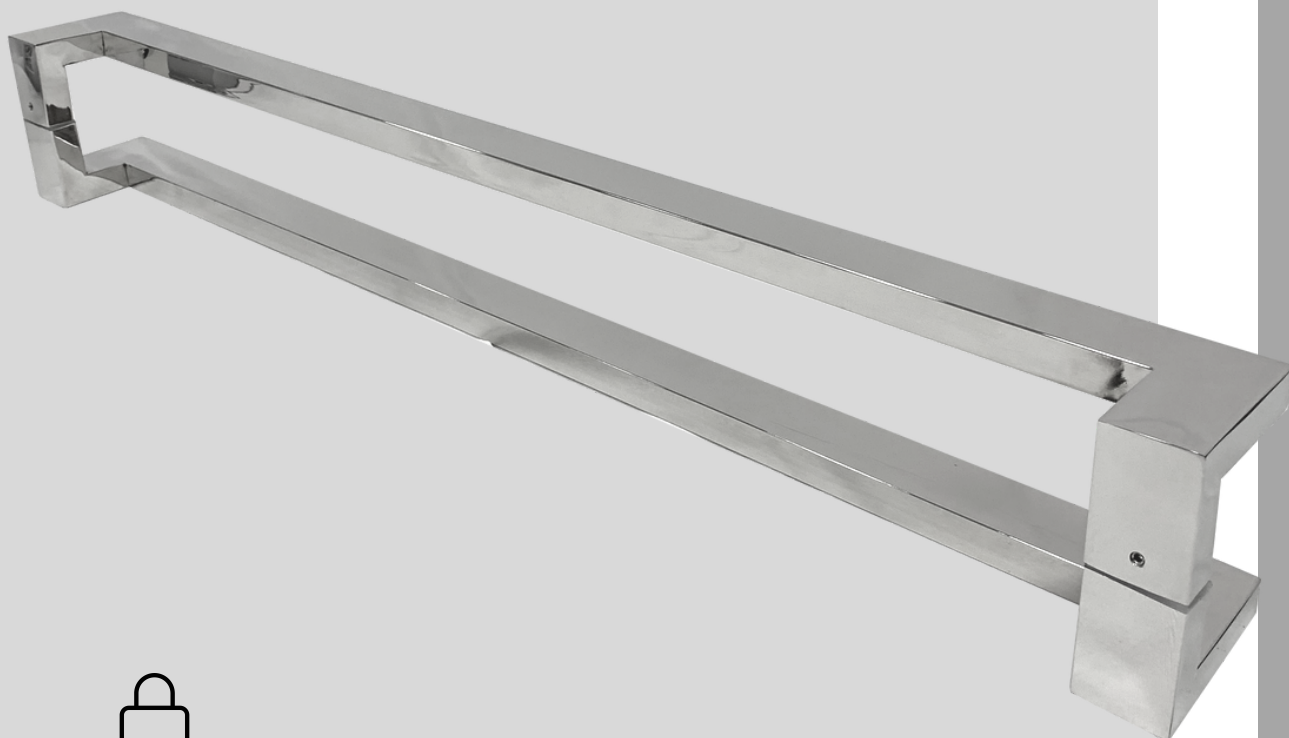

Puxador Retangular 40x20 em inox 304

CÓD. U 40X20

Medida / Furação / Acabamento

820	800	POLIDO/ESCOV/BLACK
1020	1000	POLIDO/ESCOV/BLACK
1220	1200	POLIDO/ESCOV/BLACK
1520	1500	POLIDO/ESCOV/BLACK

- Sem sinal de solda
- Parte interna da fixação em inox
- Fixação com parafuso duplo
- Acompanha parafuso para portas de até 55mm

ALPHA LOCK

PRODUTOS PARA SUA SEGURANÇA