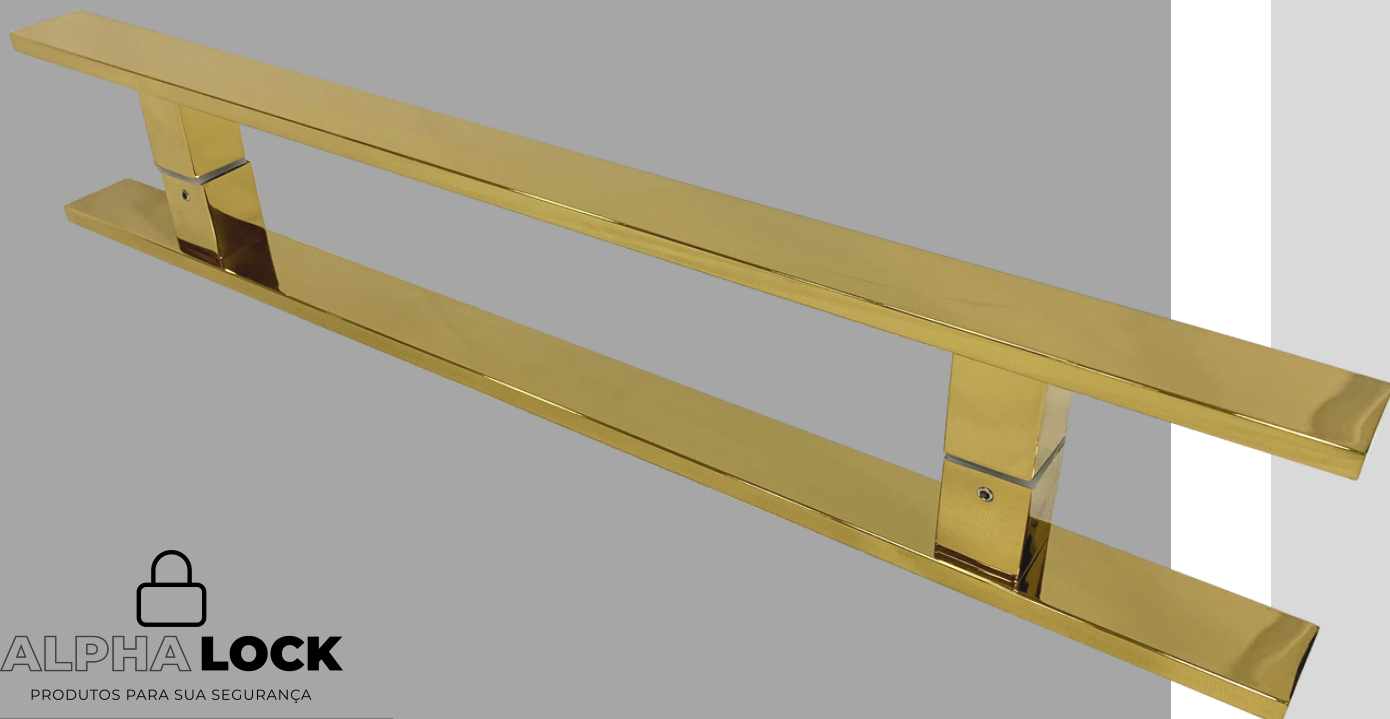

- Pézinho de 30x30 exclusivo, mais robusto!
- Sem marcas de solda
- Parte interna da fixação em inox
- Fixação com parafuso duplo
- Acompanha parafuso para portas de até 55mm
- Pintura eletrostática

Puxador Barra Chata 40x10 em inox 304

CÓD. BC 40X10 DOURADO

Medida / Furação / Acabamento

600	400	DOURADO
800	600	DOURADO
1000	800	DOURADO
1200	1000	DOURADO

- Pézinho de 30x30 exclusivo, mais robusto!
- Sem marcas de solda
- Parte interna da fixação em inox
- Fixação com parafuso duplo
- Acompanha parafuso para portas de até 55mm
- Pintura eletrostática
- Acabamento brilhante