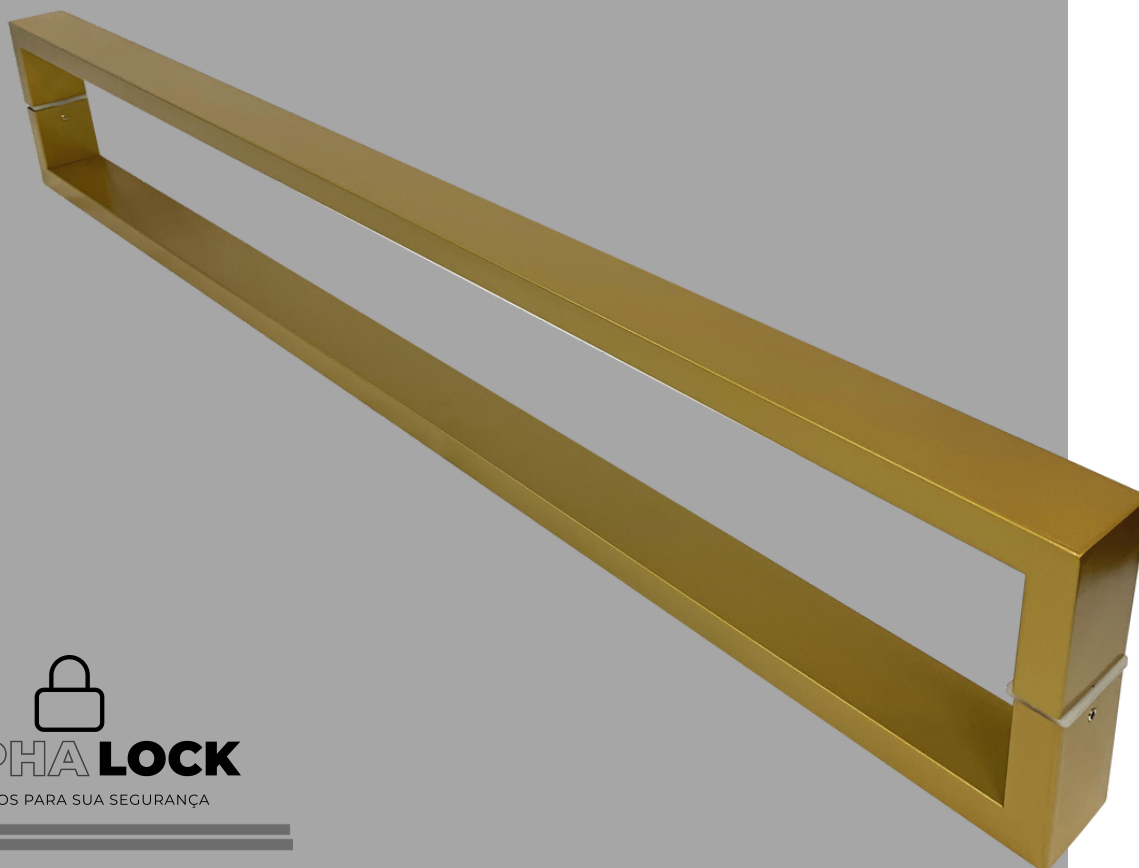

Puxador Barra Chata 30x10 em inox 304

CÓD. BC 30X10 DOURADO

Medida / Furação / Acabamento

300

200

DOURADO

- Pézinho de 25x25 mais robusto!
- Sem marcas de solda
- Parte interna da fixação em inox
- Fixação com parafuso duplo
- Acompanha parafuso para portas de até 55mm
- Pintura eletrostática
- Acabamento brilhante

ALPHA LOCK

PRODUTOS PARA SUA SEGURANÇA

Puxador Retangular 50x20 em inox 304

CÓD. U 50X20 DOURADO

Medida / Furação / Acabamento

1020	1000	DOURADO
1220	1200	DOURADO
1520	1500	DOURADO
2020	2000	DOURADO

- Sem sinal de solda
- Parte interna da fixação em inox
- Fixação com parafuso duplo
- Acompanha parafuso para portas de até 55mm
- Na parte da fixação ele tem 1,5cm a mais de inox, fazendo com que quando instalado o mesmo fique mais distante da porta.
- Pintura Eletrostática
- Acabamento fosco

Puxador Retangular 60x30 em inox 304

CÓD. U 60X30 DOURADO

Medida / Furação / Acabamento

3030

3000

DOURADO

- Sem sinal de solda
- Parte interna da fixação em inox
- Fixação com parafuso duplo
- Acompanha parafuso para portas de até 55mm
- Na parte da fixação ele tem 1,5cm a mais de inox, fazendo com que quando instalado o mesmo fique mais distante da porta.
- Pintura Eletrostática
- Acabamento fosco