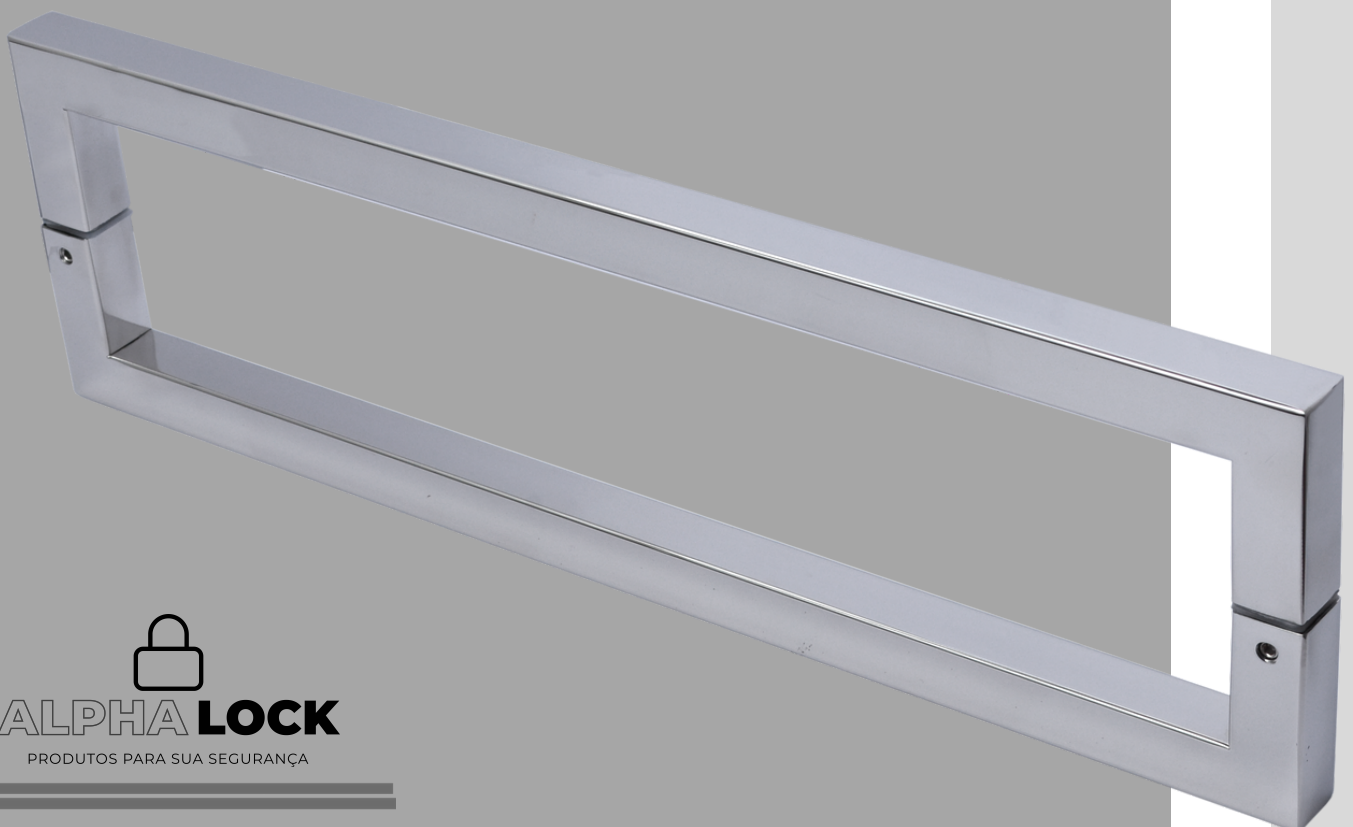

Puxador Retangular 20x20 em inox 304

CÓD. U 20X20

Medida / Furação / Acabamento

320	300	POL/ESCOV/BLACK
420	400	POL/ESCOV/BLACK
620	600	POL/ESCOV/BLACK
820	800	POL/ESCOV/BLACK

- Sem sinal de solda
- Parte interna da fixação em inox
- Fixação com parafuso duplo
- Acompanha parafuso para portas de até 55mm