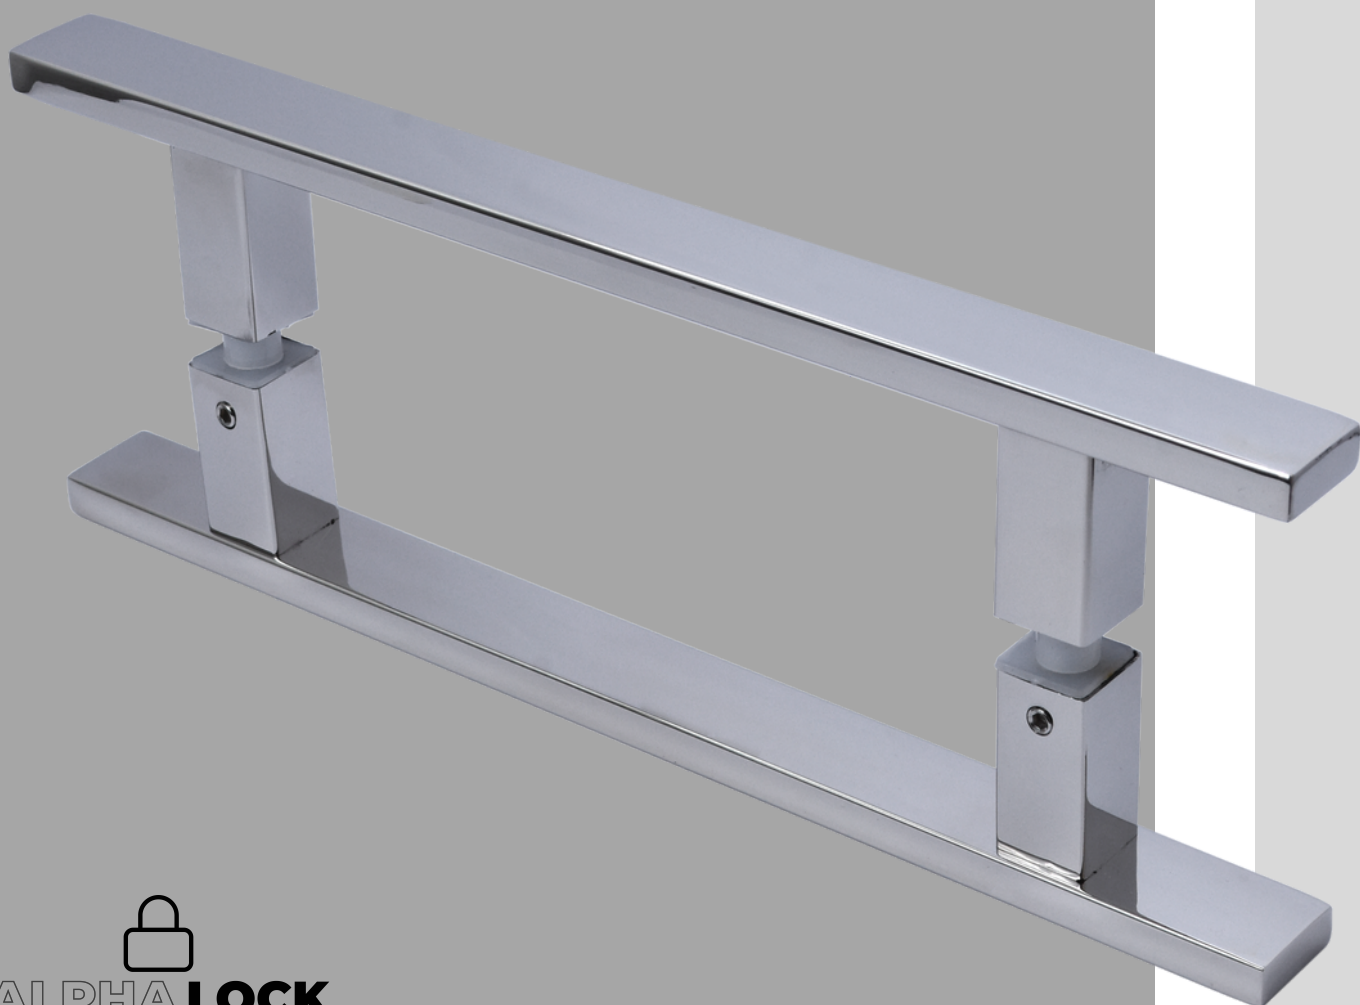

Puxador Barra Chata 40x10 em inox 304

CÓD. BC 40X10

Medida / Furação / Acabamento

400	300	POLIDO/ESCOV.
600	400	POLIDO/ESCOV.
800	600	POLIDO/ESCOV.
1000	800	POLIDO/ESCOV.
1200	1000	POLIDO/ESCOV.
1500	1200	POLIDO/ESCOV.

ALPHA LOCK

PRODUTOS PARA SUA SEGURANÇA

Puxador Barra Chata 30x10 em inox 304

CÓD. BC 30X10

Medida / Furação / Acabamento

300	200	POL/ESCOV/ BLACK
400	300	POLIDO

- Pézinhos 25x25 mais robusto
- Sem marcas de solda
- Parte interna da fixação em inox
- Fixação com parafuso duplo
- Acompanha parafuso para portas de até 55mm

ALPHA LOCK

PRODUTOS PARA SUA SEGURANÇA

Puxador Barra Chata 25x10 em inox 304

CÓD. BC 25X10

Medida / Furação / Acabamento

300	200	POLIDO
400	300	POLIDO

- Pezinhos 20x20 mais robusto
- Parte interna da fixação em inox
- Sem marcas de solda
- Fixação com parafuso duplo
- Acompanha parafuso para portas de até 55mm

ALPHA LOCK

PRODUTOS PARA SUA SEGURANÇA

Puxador Tubular 1"¼ em Inox

CÓD. JM708

Medida / Furação / Acabamento

800	600	POLIDO - 1"¼ (32MM)
1000	800	POLIDO - 1"¼ (32MM)

- Acabamento perfeito sem sinal de solda
- Sem tampas nas pontas
- Parte interna da fixação em inox
- Fixação com parafuso duplo
- Acompanha parafuso para portas de até 55mm