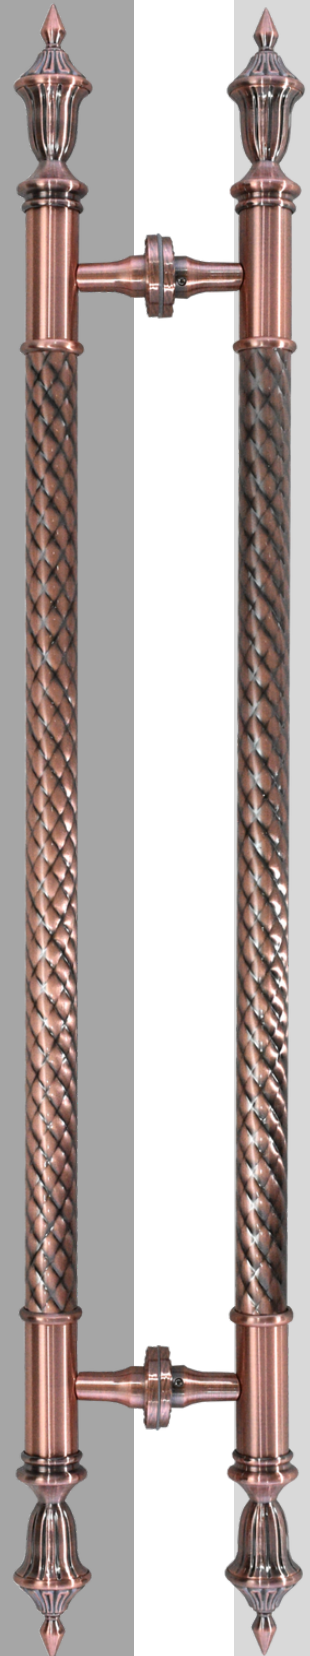

Puxador Colonial JW Bronze

CÓD. JW BRONZE

Medida / Furação / Acabamento

1200

800

BRONZE

1400

1000

BRONZE

- Acabamento perfeito sem sinal de solda
- Produzido em inox 304 com as ponteiras em alumínio
- Pintura eletrostática
- Acompanha parafuso para portas de até 55mm

ALPHA LOCK

PRODUTOS PARA SUA SEGURANÇA