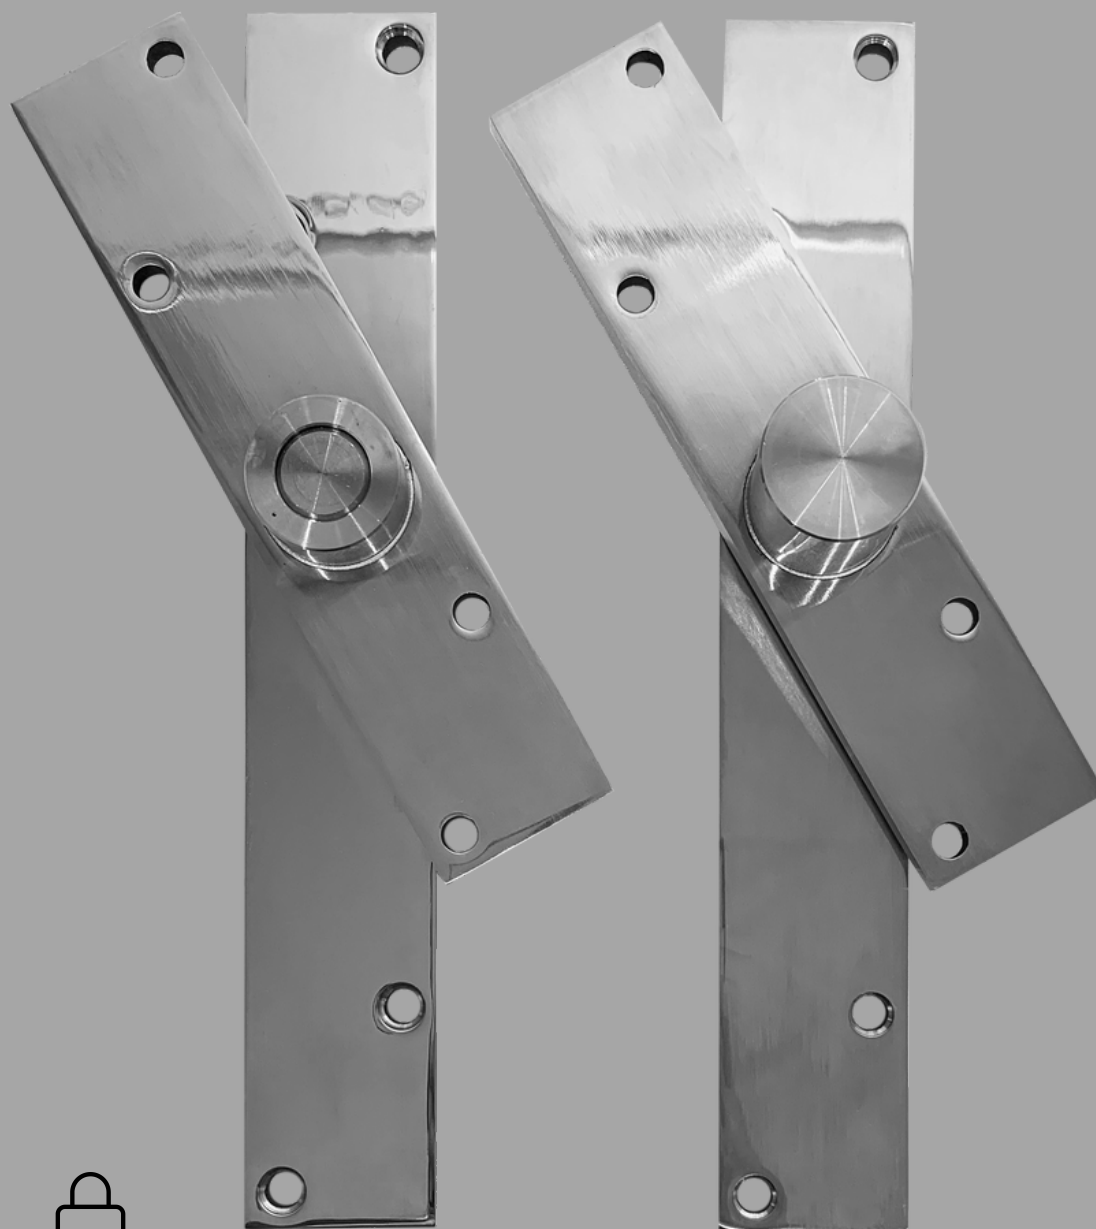

PRODUTOS PARA SUA SEGURANÇA

Dobradiça Pivotante em Inox 304 com Esfera e Rolamento Deslocado

CÓD. PIVO 800KG

Capacidade / Acabamento

800KG

POLIDO

ALPHA LOCK

PRODUTOS PARA SUA SEGURANÇA