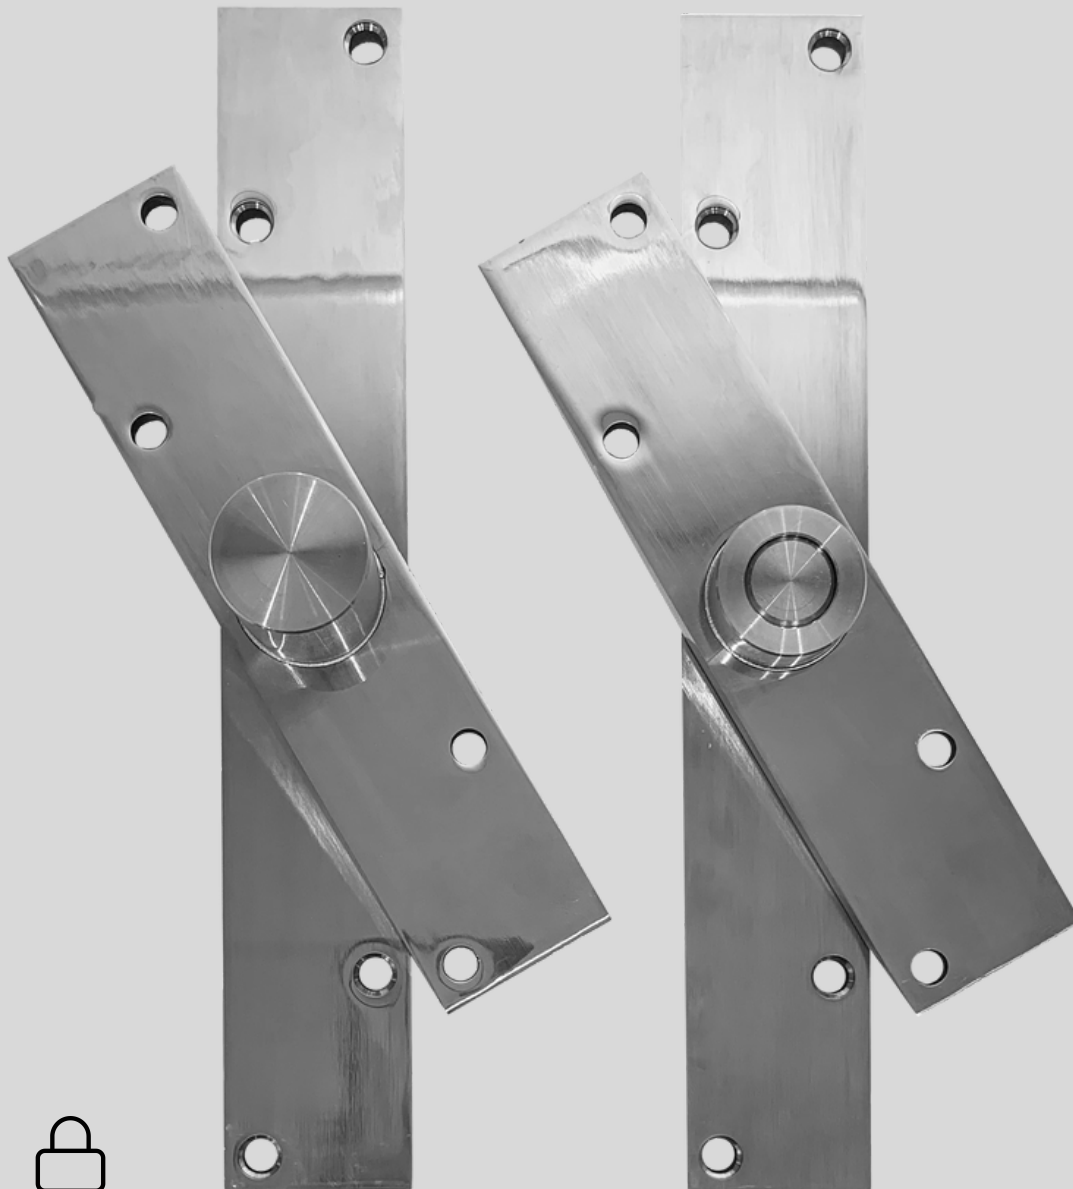

ALPHA LOCK

PRODUTOS PARA SUA SEGURANÇA

Dobradiça Pivotante em Inox 304 com Esfera e Rolamento

CÓD. PIVO 800KG

Capacidade / Acabamento

800KG

POLIDO

ALPHA LOCK