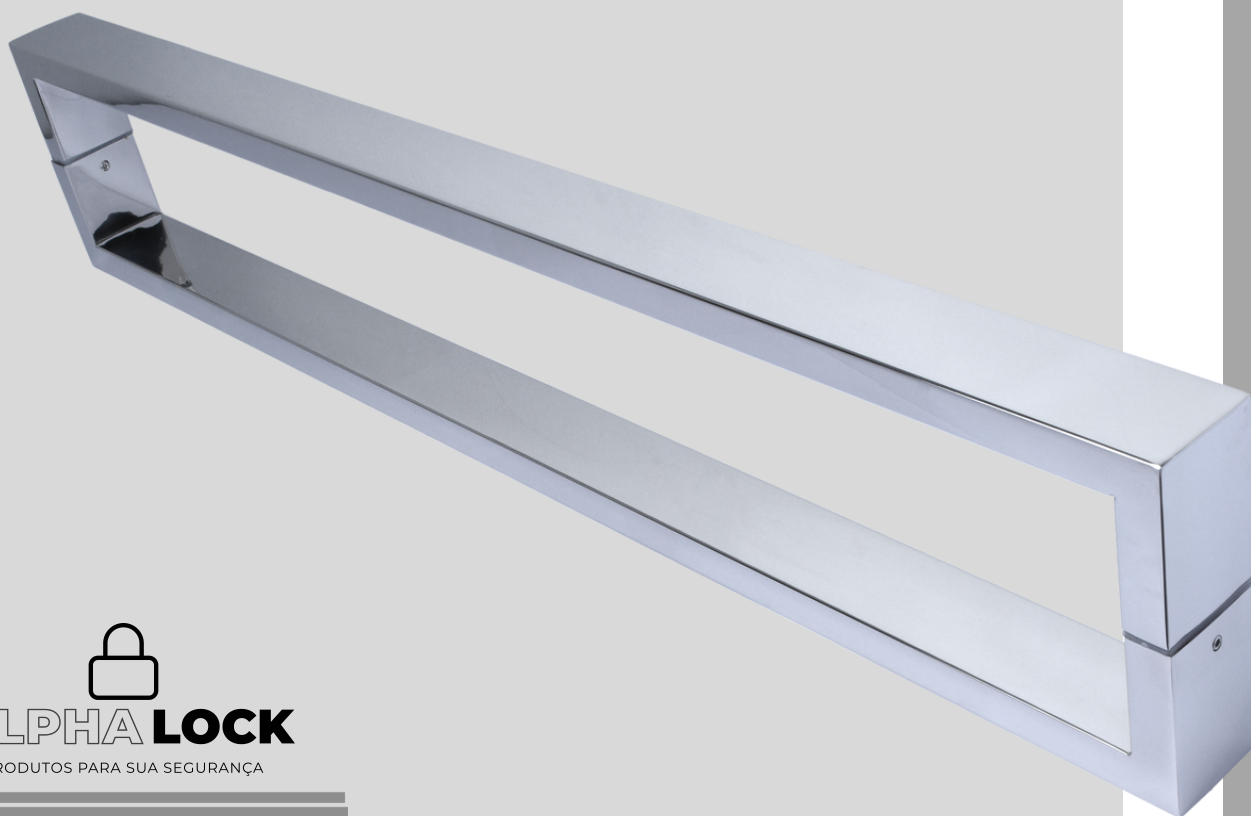

- Sem sinal de solda
- Parte interna da fixação em inox
- Fixação com parafuso duplo
- Acompanha parafuso para portas de até 55mm
- Na parte da fixação ele tem 1,5cm a mais de inox, fazendo com que quando instalado o mesmo fique mais distante da porta.