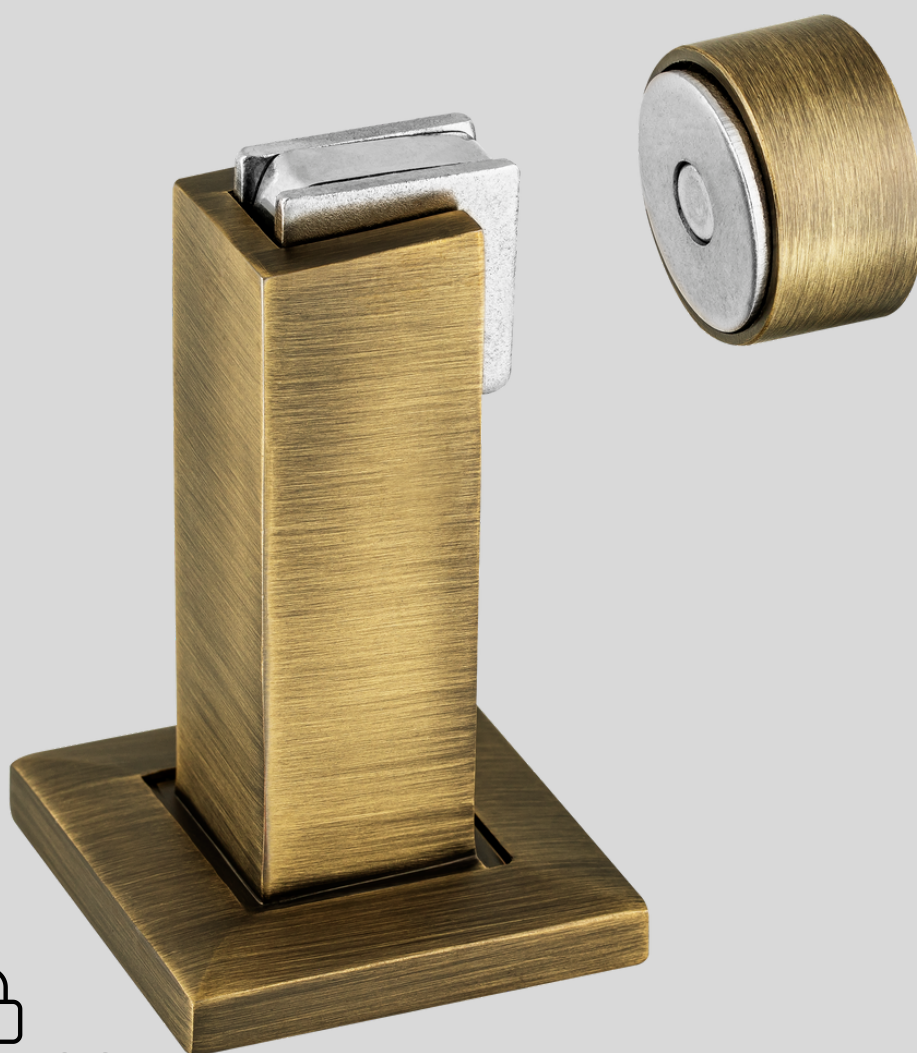

Prendedor de Portas Magnético em Zamac

CÓD. PREND. ZAMAC

Material / Acabamento

ZAMAC | CROMADO

- Grande força magnética
- Tampa de porta compacta que oferece elegância ao ambiente.

Prendedor de Portas Magnético em Inox

CÓD. PREND. INOX

Material / Acabamento

INOX 304 | POLIDO/ESCOV/BLACK

- Grande força magnética
- Tampa de porta compacta que oferece elegância ao ambiente.

ALPHA LOCK

PRODUTOS PARA SUA SEGURANÇA

Prendedor de Portas Magnético em Zamac

CÓD. PREND. ZAMAC

Material / Acabamento

ZAMAC | OURO VELHO

- Grande força magnética
- Tampa de porta compacta que oferece elegância ao ambiente.
- Pode ser fixado no chão ou na parede evitando furar o piso